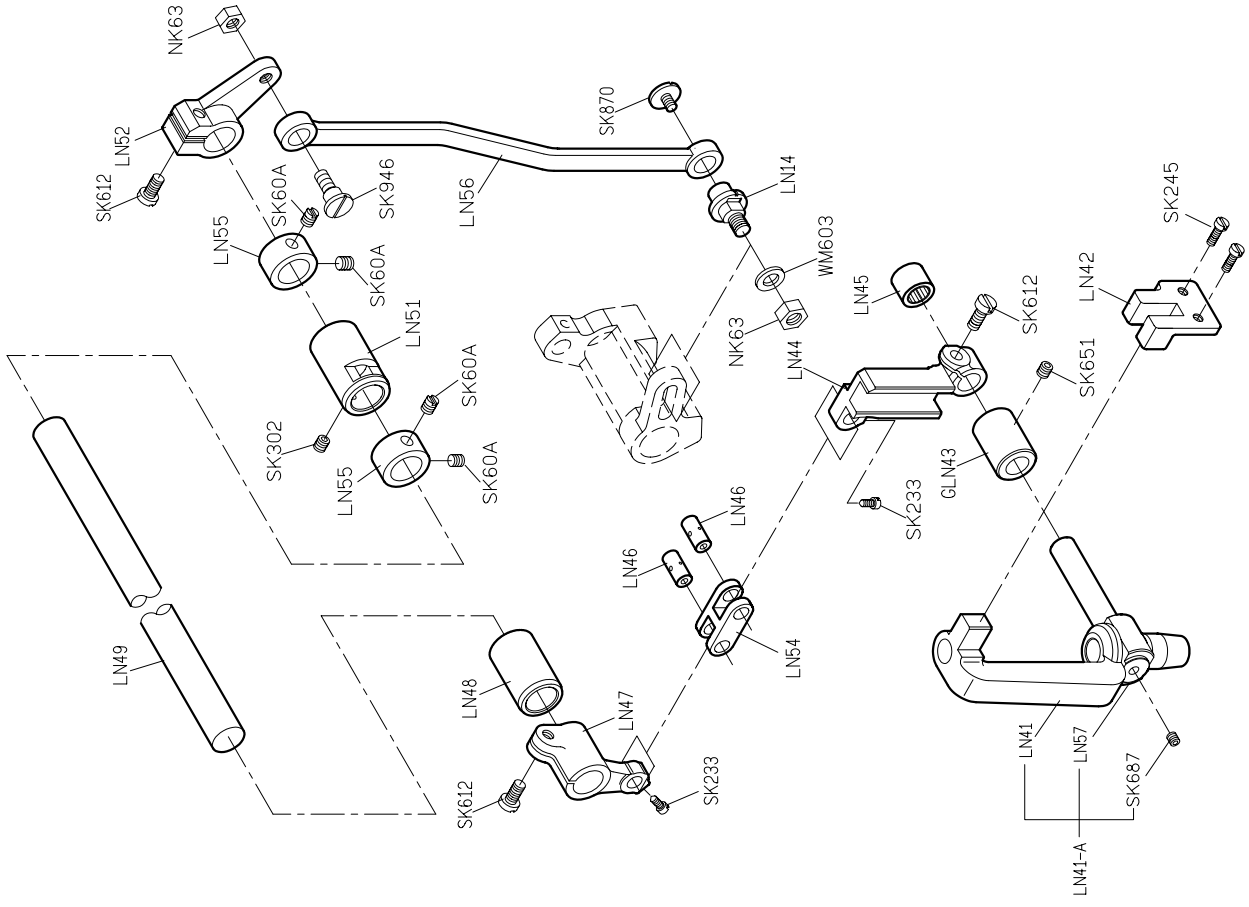

高林股份有限公司
KAULIN MFG. CO., LTD.

MODEL	SUB-CLASS	OPERATING PANEL	NEEDLE PLATE	FEED DOG	PRESSER FOOT	HOOK ASM	BOBBIN CASE ASM	BOBBIN	NEEDLE	HAND WHEEL
機 型	規 格	操作盒	針 板	送 具	押 具	梭 頭	梭 殼	梭 子	針 號	皮帶輪
L818F-NM1-00 ~ L818F-NM1-03	中厚布	L A55F-A	E706	D704	P708	G121	G202	G303	DBx1#14	GLH01-A1
L818F-NM1-00A ~ L818F-NM1-03A		 L600								
L818F-NM1-10 ~ L818F-NM1-13	厚布料	L A55F-A	E707	D714	P714	G124	G202	G303	DB*1#22	GLH01-A1
L818F-NH1-00 ~ L818F-NH1-03		 L600								
L818F-NH1-00A ~ L818F-NH1-03A		 L600								
L818F-NH1-10 ~ L818F-NH1-13										

PARTS LIST FOR LE GROUP From the library of: **Diamond Needle Co** **PARTS LIST FOR LG GROUP**

PARTS LIST FOR LH GROUP

PARTS LIST FOR LL GROUP

PARTS LIST FOR LU (1) GROUP

PARTS LIST FOR LU (2) GROUP

LY01

LY02