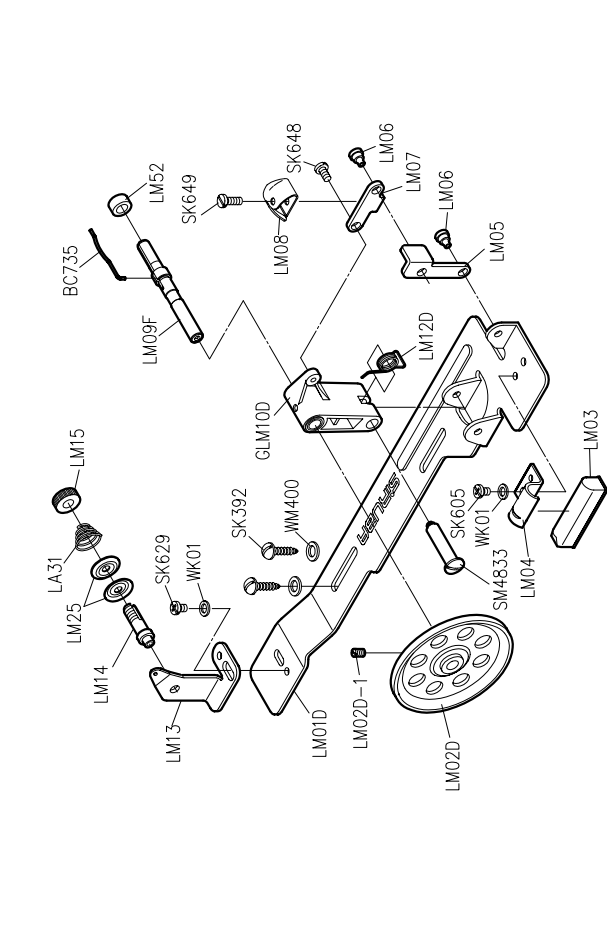

SIRUBA®

銀命牌工業用縫紉機

INDUSTRIAL SEWING MACHINE

L818F-NF

WITH TRIMMER

零件圖 PARTS LIST

From the library of: Diamond Needle Corp

CE

高林股份有限公司
KAULIN MFG. CO., LTD.

MODEL	SUB-CLASS	OPERATING PANEL	NEEDLE PLATE	FEED DOG	PRESSER FOOT	HOOK ASM	BOBBIN CASE ASM	BOBBIN	NEEDLE	HAND WHEEL
機 型	規 格	操作盒	針 板	送 具	押 具	梭 頭	梭 殼	梭 子	針 號	皮帶輪
L818F-NM1-00 ~ L818F-NM1-03	中厚布	L A55F-A	E706	D704	P708	G121	G202	G303	DBx1#14	GLH01-A1
L818F-NM1-00A ~ L818F-NM1-03A		 L600								
L818F-NM1-10 ~ L818F-NM1-13	厚布料	L A55F-A	E707	D714	P714	G124	G202	G303	DB*1#22	GLH01-A1
L818F-NH1-00 ~ L818F-NH1-03		 L600								
L818F-NH1-00A ~ L818F-NH1-03A		 L600								
L818F-NH1-10 ~ L818F-NH1-13										

型別件對照表 MODEL COMPARE LIST

M1		LA22	LA31	LB04	LE14	LG09	LH11	LC23G	LN37	LN38		
H1		LA122	LA131	LB104	LE614	LG109	LH11	LC623G	LN62	LN63		
M1		SK660	LU02	LU03	LU04	LU05	LU05	LU15	EM050	SK662	SK664	
H1		SK683	LU602	LU603	LU604	LU605	LU605	LU615	NK26	MM402	SK677	SK682
M1		LU25	LU25	LU26	LU26	LU28	LU28	LU28	LU28	LU28	LU28	
H1		LU625	LU625	LU626	LU626	LU628	LU628	LU628	LU628	LU628	LU628	

PARTS LIST FOR LE GROUP From the library of: **Diamond Needle Co** **PARTS LIST FOR LG GROUP**

PARTS LIST FOR LH GROUP

PARTS LIST FOR LL GROUP

PARTS LIST FOR LU (1) GROUP

PARTS LIST FOR LU (2) GROUP

LY01

LY02