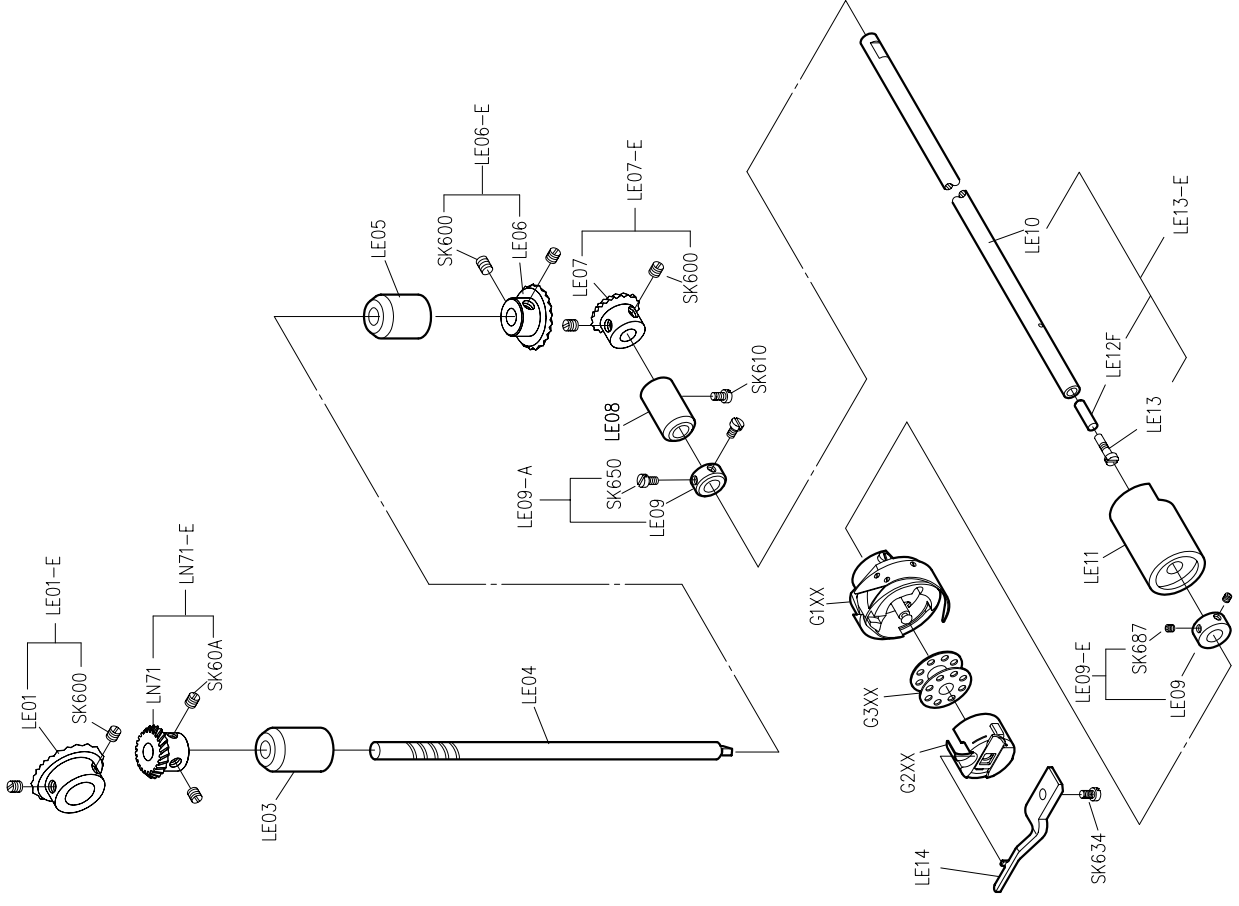

PARTS LIST FOR LE GROUP From the library of: **Diamond Needle Co** **PARTS LIST FOR LG GROUP**