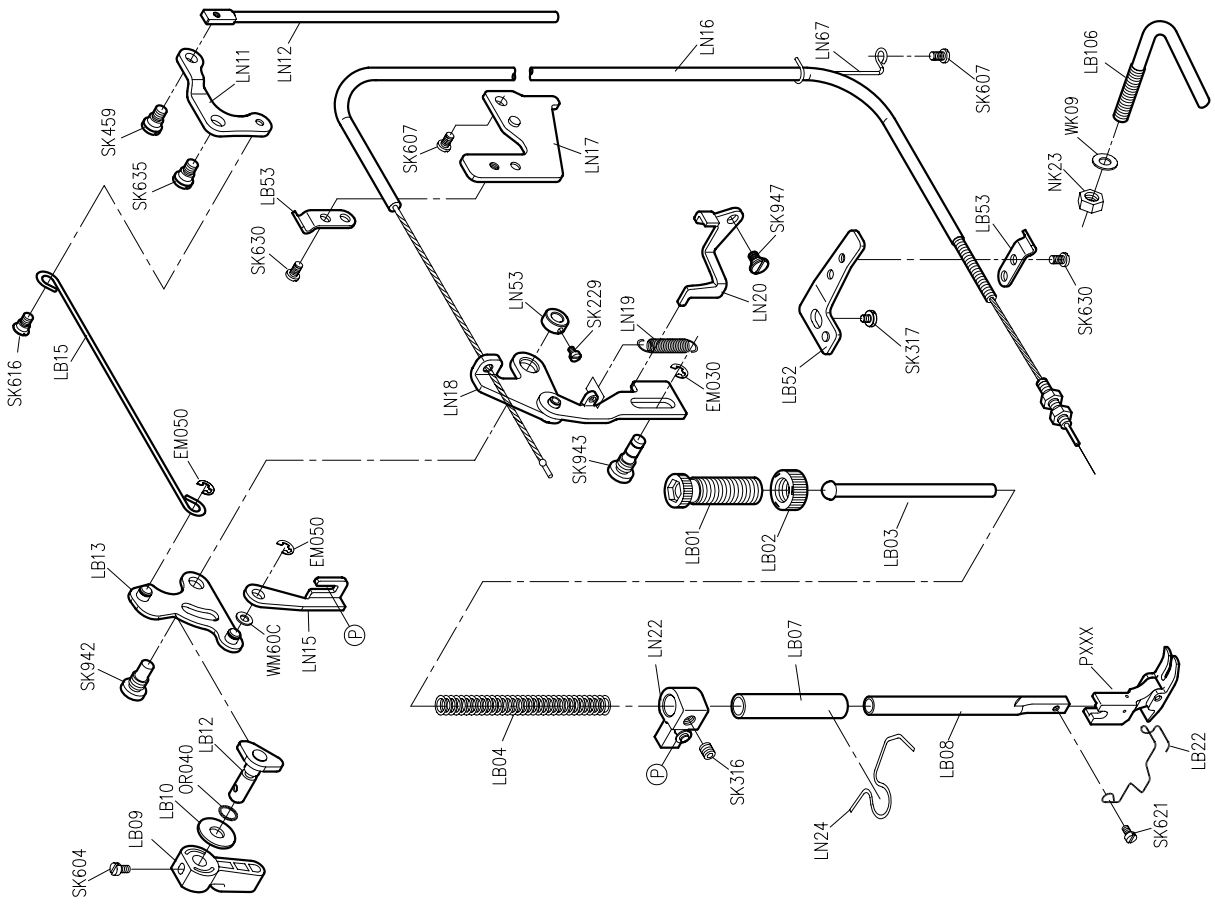

SIRUBA®

銀命牌工業用縫紉機

INDUSTRIAL SEWING MACHINE

L818F-NF

WITH TRIMMER

零件圖 PARTS LIST

From the library of: Diamond Needle Corp

CE

高林股份有限公司
KAULIN MFG. CO., LTD.

MODEL	SUB-CLASS	OPERATING PANEL	NEEDLE PLATE	FEED DOG	PRESSER FOOT	HOOK ASM	BOBBIN CASE ASM	BOBBIN	NEEDLE	HAND WHEEL
機 型	規 格	操作盒	針 板	送 具	押 具	梭 頭	梭 殼	梭 子	針 號	皮帶輪
L818F-NM1-00 ~ L818F-NM1-03	中厚布	L A55F-A	E706	D704	P708	G121	G202	G303	DBx1#14	GLH01-A1
L818F-NM1-00A ~ L818F-NM1-03A		 L600								
L818F-NM1-10 ~ L818F-NM1-13	厚布料	L A55F-A	E707	D714	P714	G124	G202	G303	DB*1#22	GLH01-A1
L818F-NH1-00 ~ L818F-NH1-03		 L600								
L818F-NH1-00A ~ L818F-NH1-03A		 L600								
L818F-NH1-10 ~ L818F-NH1-13										

PARTS LIST FOR LE GROUP From the library of: **Diamond Needle Co** **PARTS LIST FOR LG GROUP**

PARTS LIST FOR LH GROUP

PARTS LIST FOR LL GROUP

PARTS LIST FOR LU (1) GROUP

PARTS LIST FOR LU (2) GROUP

LY01

LY02