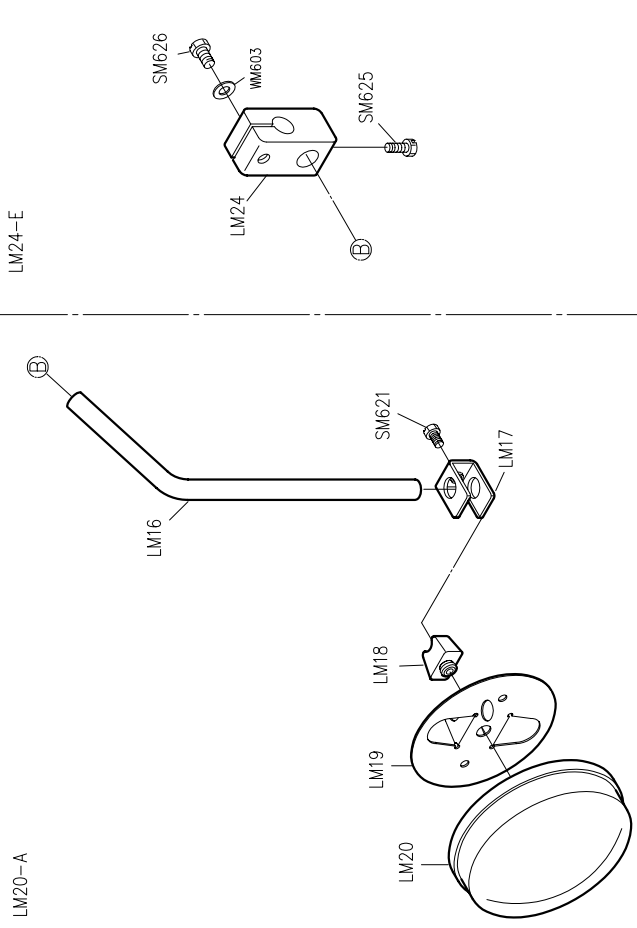

高林股份有限公司
KAULIN MFG. CO., LTD.

MODEL	SUB-CLASS	OPERATING PANEL	NEEDLE PLATE	FEED DOG	PRESSER FOOT	HOOK ASM	BOBBIN CASE ASM	BOBBIN	NEEDLE	HAND WHEEL
機 型	規 格	操作盒	針 板	送 具	押 具	梭 頭	梭 殼	梭 子	針 號	皮帶輪
L818F-NM1-00 ~ L818F-NM1-03	中厚布	L A55F-A	E706	D704	P708	G121	G202	G303	DBx1#14	GLH01-A1
L818F-NM1-00A ~ L818F-NM1-03A		 L600								
L818F-NM1-10 ~ L818F-NM1-13	厚布料	L A55F-A	E707	D714	P714	G124	G202	G303	DB*1#22	GLH01-A1
L818F-NH1-00 ~ L818F-NH1-03		 L600								
L818F-NH1-00A ~ L818F-NH1-03A		 L600								
L818F-NH1-10 ~ L818F-NH1-13										

PARTS LIST FOR LE GROUP From the library of: **Diamond Needle Co** **PARTS LIST FOR LG GROUP**

PARTS LIST FOR LH GROUP

PARTS LIST FOR LL GROUP

PARTS LIST FOR LU (1) GROUP

PARTS LIST FOR LU (2) GROUP

LY01

LY02