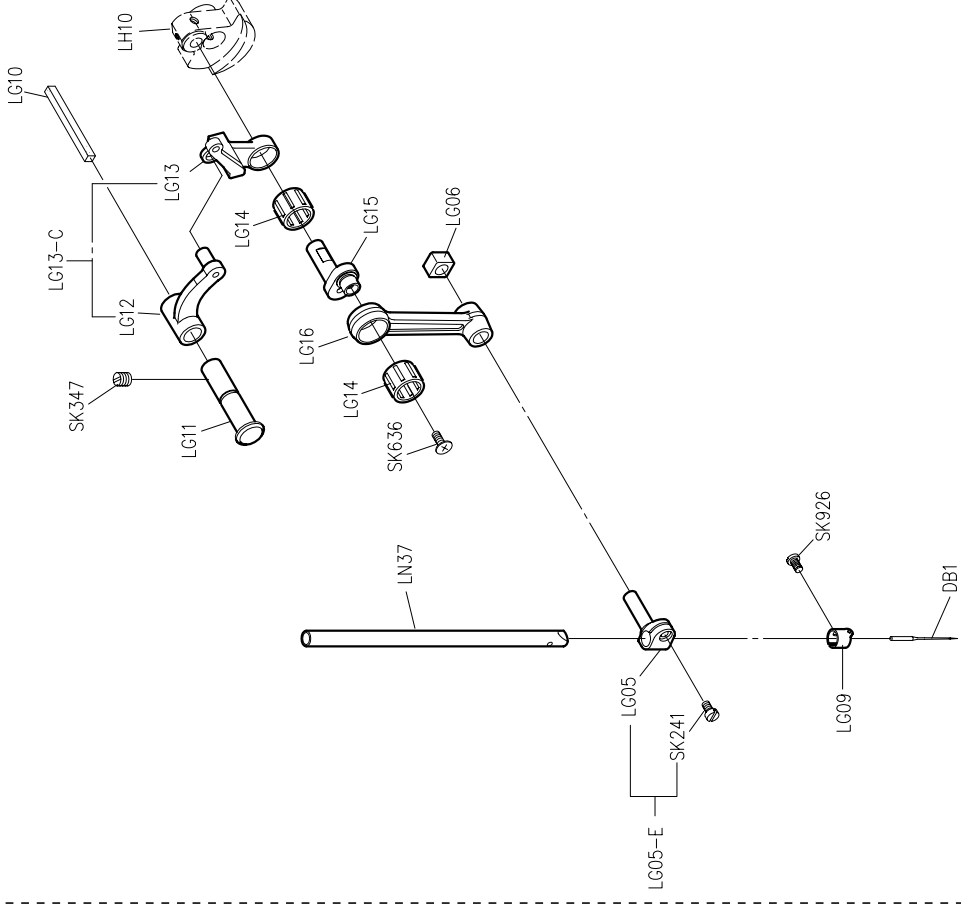

SIRUBA®

銀命牌工業用縫紉機

INDUSTRIAL SEWING MACHINE

L818F-NF

WITH TRIMMER

零件圖 PARTS LIST

From the library of: Diamond Needle Corp

CE

高林股份有限公司
KAULIN MFG. CO., LTD.

MODEL	SUB-CLASS	OPERATING PANEL	NEEDLE PLATE	FEED DOG	PRESSER FOOT	HOOK ASM	BOBBIN CASE ASM	BOBBIN	NEEDLE	HAND WHEEL
機 型	規 格	操作盒	針 板	送 具	押 具	梭 頭	梭 殼	梭 子	針 號	皮帶輪
L818F-NM1-00 ~ L818F-NM1-03	中厚布	L A55F-A	E706	D704	P708	G121	G202	G303	DBx1#14	GLH01-A1
L818F-NM1-00A ~ L818F-NM1-03A		 L600								
L818F-NM1-10 ~ L818F-NM1-13	厚布料	L A55F-A	E707	D714	P714	G124	G202	G303	DB*1#22	GLH01-A1
L818F-NH1-00 ~ L818F-NH1-03		 L600								
L818F-NH1-00A ~ L818F-NH1-03A		 L600								
L818F-NH1-10 ~ L818F-NH1-13										

PARTS LIST FOR LE GROUP From the library of: **Diamond Needle Co** **PARTS LIST FOR LG GROUP**

PARTS LIST FOR LH GROUP

PARTS LIST FOR LL GROUP

PARTS LIST FOR LU (1) GROUP

PARTS LIST FOR LU (2) GROUP

LY01

LY02