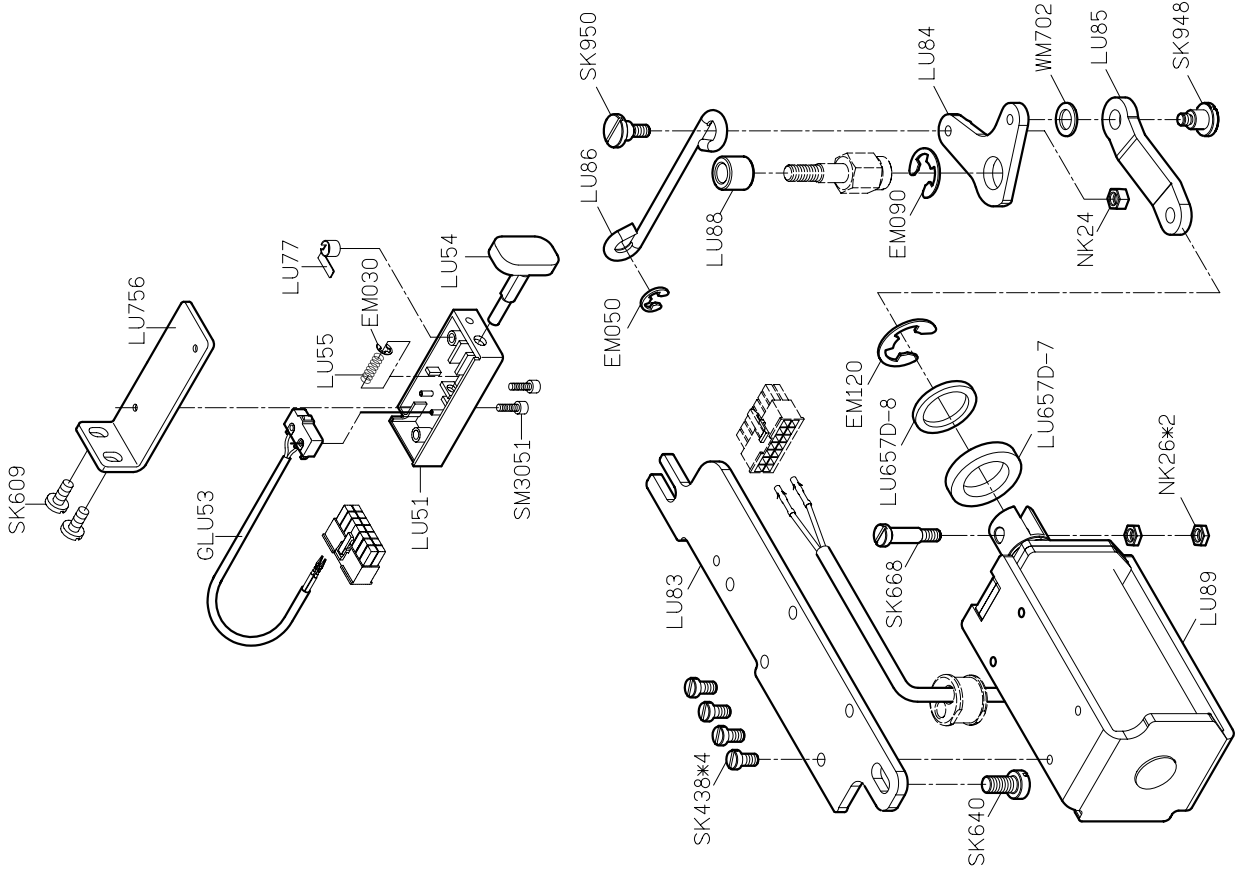

高林股份有限公司
KAULIN MFG. CO., LTD.

MODEL	SUB-CLASS	OPERATING PANEL	NEEDLE PLATE	FEED DOG	PRESSER FOOT	HOOK ASM	BOBBIN CASE ASM	BOBBIN	NEEDLE	HAND WHEEL
機 型	規 格	操作盒	針 板	送 具	押 具	梭 頭	梭 殼	梭 子	針 號	皮帶輪
L818F-NM1-00 ~ L818F-NM1-03	中厚布	L A55F-A	E706	D704	P708	G121	G202	G303	DBx1#14	GLH01-A1
L818F-NM1-00A ~ L818F-NM1-03A		 L600								
L818F-NM1-10 ~ L818F-NM1-13	厚布料	L A55F-A	E707	D714	P714	G124	G202	G303	DB*1#22	GLH01-A1
L818F-NH1-00 ~ L818F-NH1-03		 L600								
L818F-NH1-00A ~ L818F-NH1-03A		 L600								
L818F-NH1-10 ~ L818F-NH1-13										

PARTS LIST FOR LE GROUP From the library of: **Diamond Needle Co** **PARTS LIST FOR LG GROUP**

PARTS LIST FOR LH GROUP

PARTS LIST FOR LL GROUP

PARTS LIST FOR LU (1) GROUP

PARTS LIST FOR LU (2) GROUP

LY01

LY02

YM04*2

LY05*2

YM102*2

LY30

LY31

LY21-A

YM103*2

G3XX*2