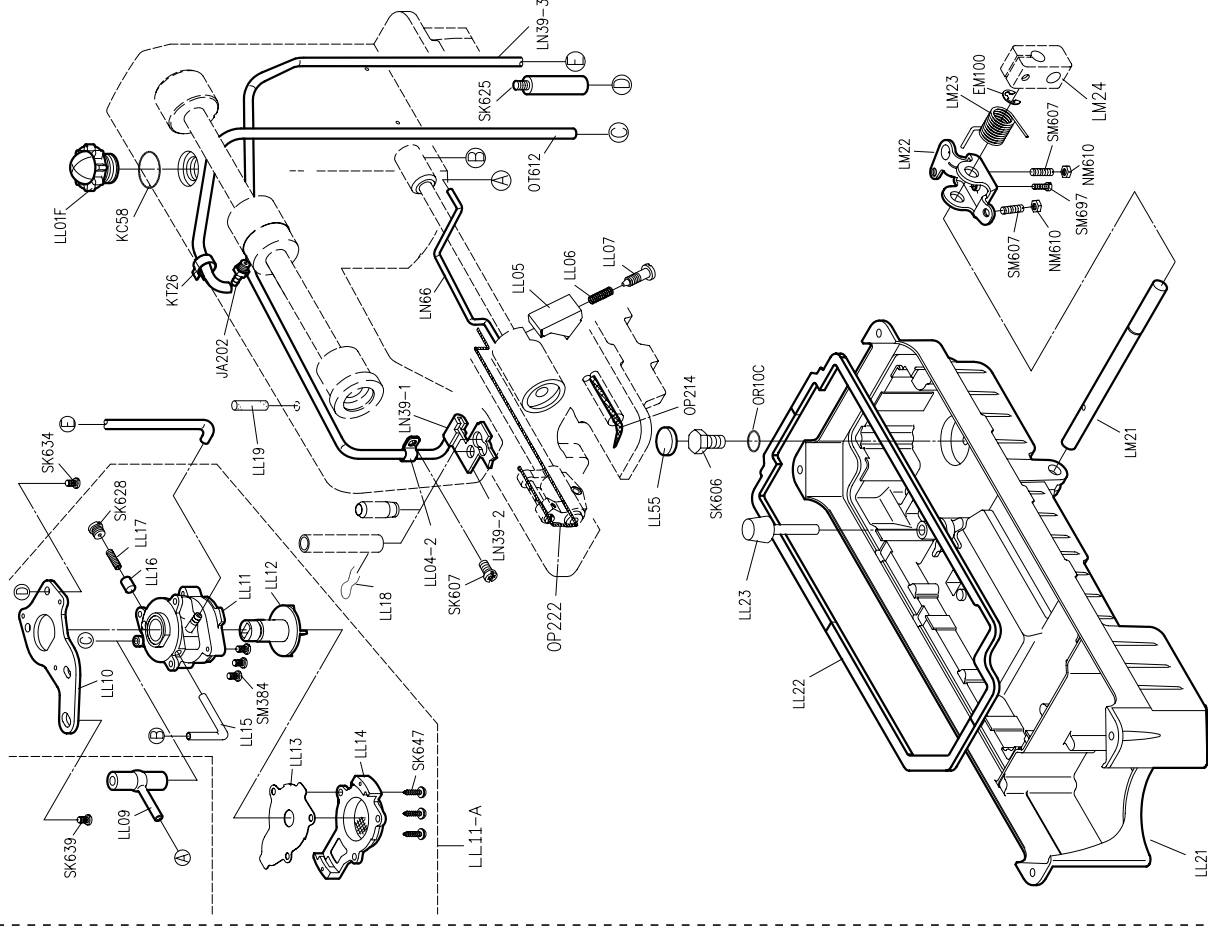

PARTS LIST FOR LL GROUP